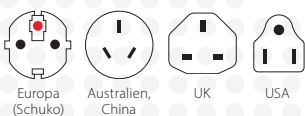

Kompatibilität (Ausgang)