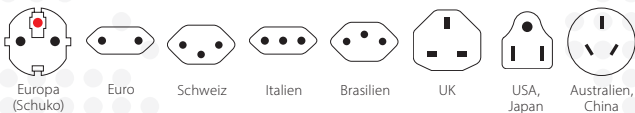

Geeignet für

Kompatibilität (Eingang)